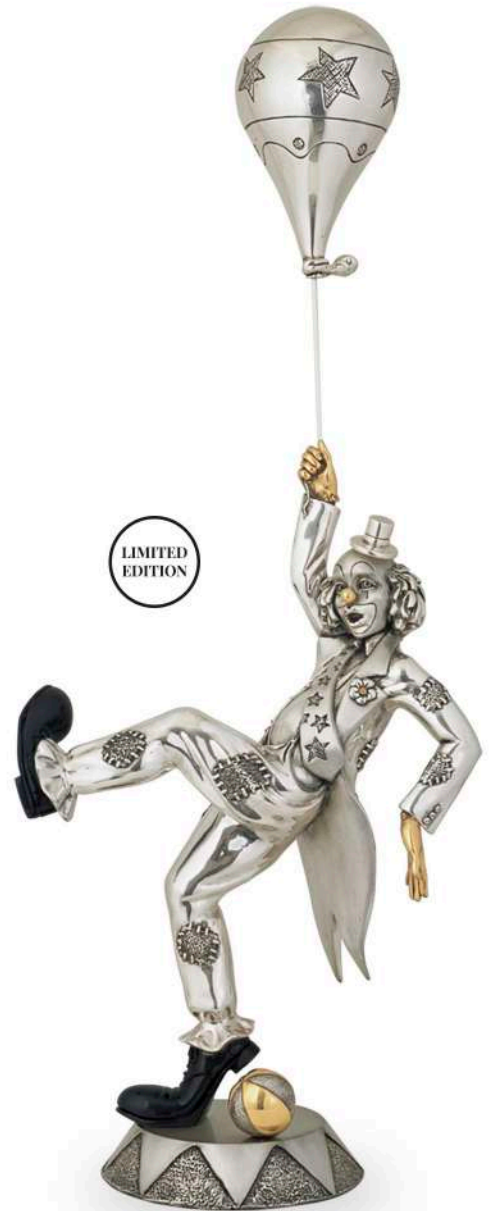

SKU. 2517
Clown
Payaso
31.00 x 48.00 cm, 14.40 kg.
12.20 x 18.90 in, 31.75 lb.
Manuel Alvarado

LIMITED EDITION

LIMITED EDITION

SKU. 2507
Clown
Payaso
79.50 x 25.00 cm, 6.00 kg.
31.30 x 9.84 in, 13.23 lb.
Manuel Alvarado

LIMITED EDITION

SKU. 2509
Clowns
Payasos
125.00 x 37.00 cm, 11.50 kg.
49.21 x 14.57 in, 25.35 lb.
Manuel Alvarado

LIMITED EDITION

SKU. 2508
Clown
Payaso
98.00 x 39.00 cm, 8.00 kg.
38.58 x 15.35 in, 17.64 lb.
Manuel Alvarado