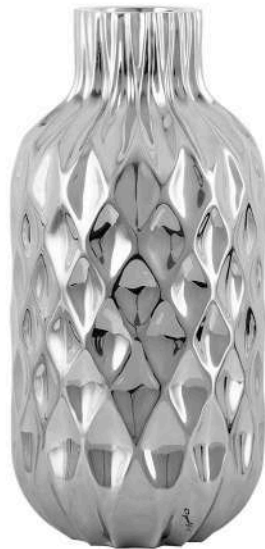

Mod. U-120
Florero Arquitectura
18.00 x 18.00 x 38.00 cm, 4.00 kg.
7.09 x 7.09 x 14.96 in, 8.82 lb.