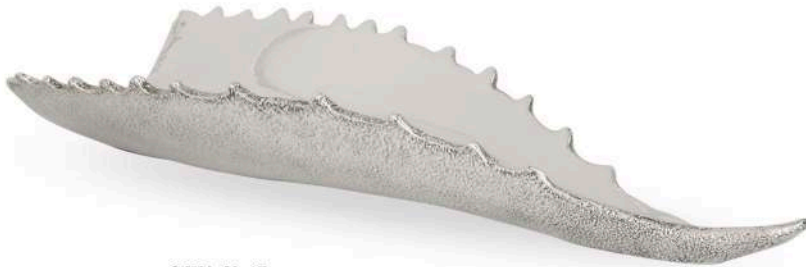

SKU. U-47
Leaf fruit bowl
Frutero Hoja
58.00 x 15.50 x 8.0 cms, 1.80 kg.
22.83 x 6.10 x 3.15 in., 3.97 lb.