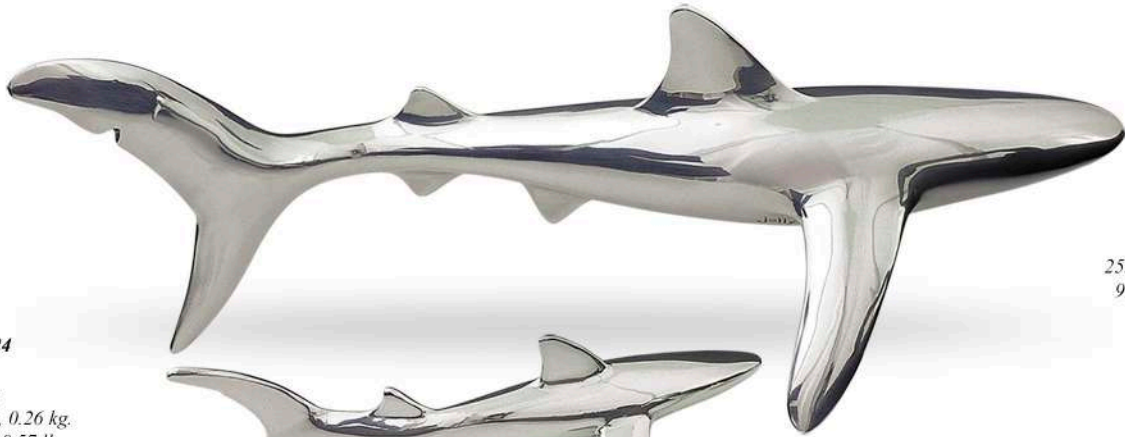

SKU. A-66
Hippopotamus
Hipopotamo
18.00 x 6.30 cm, 480 gr.
7.09 x 2.48 in, 1.05 lb.
Claudio Rodriguez

SKU. A-65
Hippopotamus
Hipopotamo
23.50 x 3.80 cm, 420 gr.
9.25 x 1.50 in, 0.92 lb.
Claudio Rodriguez

SKU. A-68
Hippopotamus
Hipopotamo
14.00 cm, 600 gr.
5.51 in, 1.32 lb.
Claudio Rodriguez

SKU. 1020
Sailboat
Velero
35.00 x 41.50 cm, 4.60 kg.
13.78 x 16.34 in, 10.14 lb.
Javier Arenas

SKU. 58
Sailboat
Velero
40.00 x 36.00 cm, 8.84 kg.
15.75 x 14.17 in, 19.48 lb.
Javier Arenas

SKU. 57
Sailboat
Velero
34.00 x 16.00 cm, 4.00 kg.
13.39 x 6.30 in, 8.82 lb.
Javier Arenas

SKU. A-18
Shark
Tiburón
25.00 x 54.50 cm, 2.00 kg.
9.84 x 21.46 in, 4.41 lb.
Enrique Jolly

SKU. A-24
Shark
Tiburón
11.00 x 28.00 cm, 0.26 kg.
4.33 x 11.02 in, 0.57 lb.
Enrique Jolly

SKU. A-91
Hammerhead sharks
Tiburones martillo
21.00 x 7.50 x 5.50 cm, 0.20 kg.
8.27 x 2.95 x 2.17 in, 0.44 lb.

SKU. A-92
Shark
Tiburón
21.00 x 10.00 x 9.00 cm, 0.30 kg.
8.27 x 3.94 x 3.54 in, 0.66 lb.