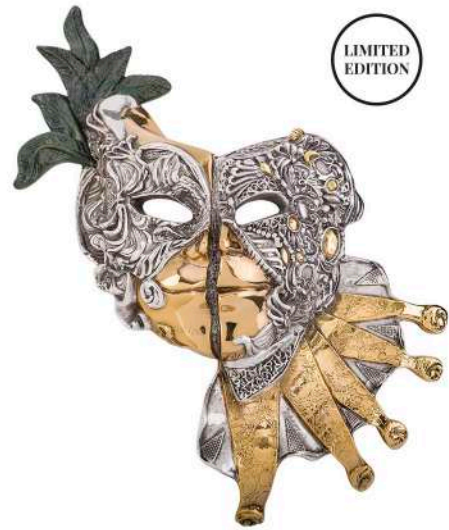

LIMITED
EDITION

SKU. 2104
Calla Lilies Mask
Mascara Alcatrazes
22.00 x 29.50 cm, 0.90 gr.
8.66 x 11.61 in, 1.98 lb.
Javier Arenas

LIMITED
EDITION

SKU. 2105
Harlequin Mask
Mascara Arlequin
39.50 x 20.00 cm, 1.00 kg.
15.55 x 7.87 in, 2.20 lb.
Javier Arenas