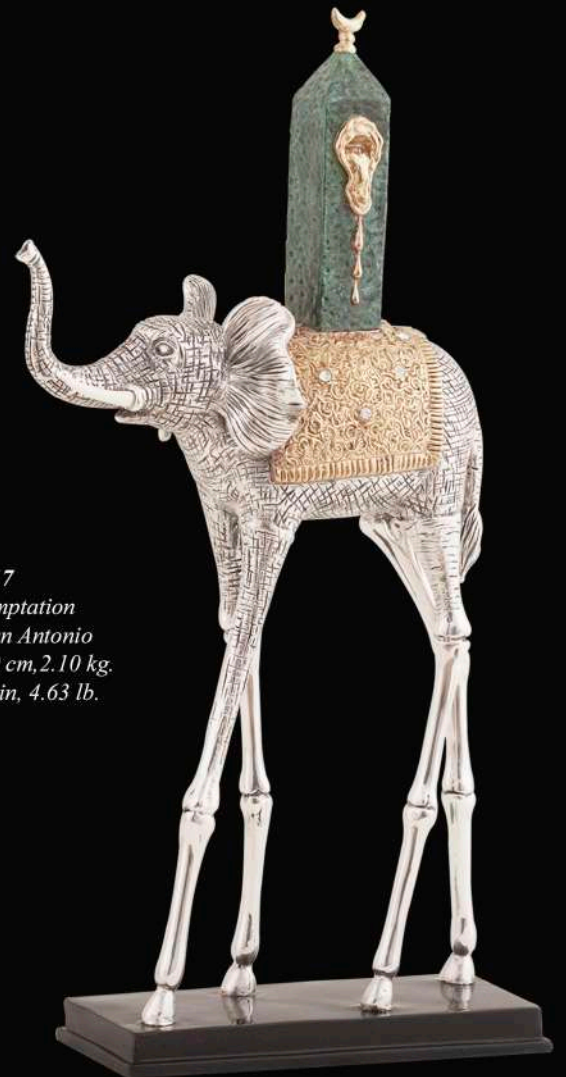

SKU.SD012

Car
Automóvil
20.00 x 8.00 x 6.00 cm, 600 gr.
7.87 x 3.15 x 2.36 in, 1.32 lb.

SKU.SD016
Anamorphosis
Anamorfosis
19.50 x 25.00 cm, 2.20 kg.
7.68 x 9.84 in, 4.85 lb.

SKU.SD017

San Antonio's Temptation
La Tentación de San Antonio
24.00 x 11.00 x 45.00 cm, 2.10 kg.
9.45 x 4.33 x 17.72 in, 4.63 lb.