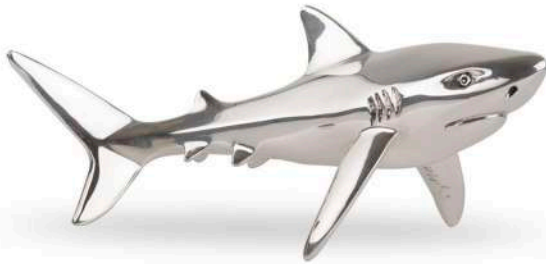

SKU. A-68
Hippopotamus
Hipopotamo
14.00 cm, 600 gr.
5.51 in, 1.32 lb.
Claudio Rodriguez

SKU. 1020
Sailboat
Velero
35.00 x 41.50 cm, 4.60 kg.
13.78 x 16.34 in, 10.14 lb.
Javier Arenas

SKU. 58
Sailboat
Velero
40.00 x 36.00 cm, 8.84 kg.
15.75 x 14.17 in, 19.48 lb.
Javier Arenas

SKU. 57
Sailboat
Velero
34.00 x 16.00 cm, 4.00 kg.
13.39 x 6.30 in, 8.82 lb.
Javier Arenas

SKU. A-18
Shark
Tiburón
25.00 x 54.50 cm, 2.00 kg.
9.84 x 21.46 in, 4.41 lb.
Enrique Jolly

SKU. A-24
Shark
Tiburón
11.00 x 28.00 cm, 0.26 kg.
4.33 x 11.02 in, 0.57 lb.
Enrique Jolly

SKU. A-91
Hammerhead sharks
Tiburones martillo
21.00 x 7.50 x 5.50 cm, 0.20 kg.
8.27 x 2.95 x 2.17 in, 0.44 lb.

SKU. A-92
Shark
Tiburón
21.00 x 10.00 x 9.00 cm, 0.30 kg.
8.27 x 3.94 x 3.54 in, 0.66 lb.