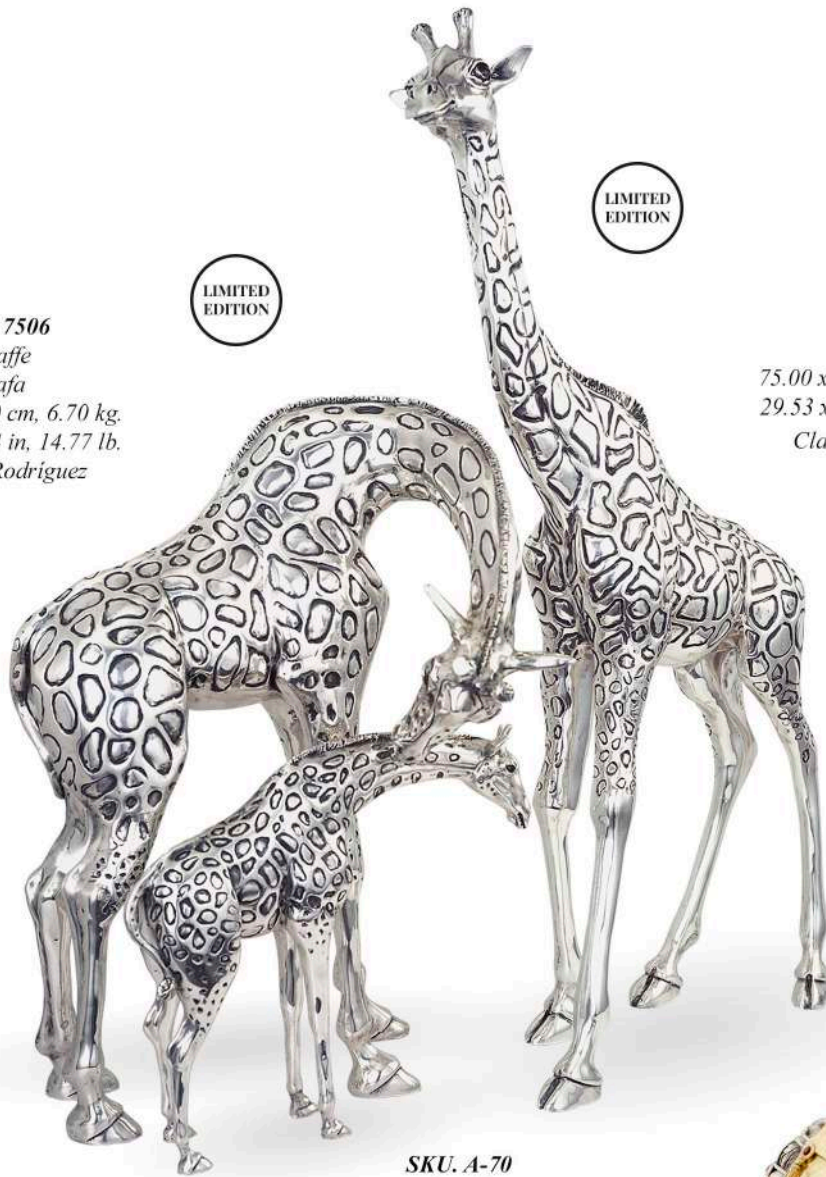

LIMITED EDITION

LIMITED EDITION

SKU. 7502
Lion
León
25.00 x 56.00 cm, 13.70 kg.
9.84 x 22.05 in, 30.20 lb.
Claudio Rodríguez

SKU. A-57
Lion
León
15.00 x 27.00 cm, 2.60 kg.
5.91 x 10.63 in, 5.73 lb.
Claudio Rodríguez

SKU. A-59
Lion
León
22.00 x 23.00 cm, 2.60 kg.
8.66 x 9.06 in, 5.73 lb.
Claudio Rodríguez

SKU. A-58
Lion
León
18.00 x 26.00 cm, 2.60 kg.
7.09 x 10.24 in, 5.73 lb.
Claudio Rodríguez

SKU. 7514
Lion
León
72.00 x 40.00 x 72.00 cm, 50.00 kg.
28.35 x 15.75 x 28.35 in, 110.23 lb.
Claudio Rodríguez

SKU. 7506
Giraffe
Jirafa
48.80 x 35.40 cm, 6.70 kg.
19.21 x 13.94 in, 14.77 lb.
Claudio Rodriguez

LIMITED
EDITION

LIMITED
EDITION

SKU. 7507
Giraffe
Jirafa
75.00 x 46.00 cm, 7.00 kg.
29.53 x 18.11 in, 15.43 lb.
Claudio Rodriguez