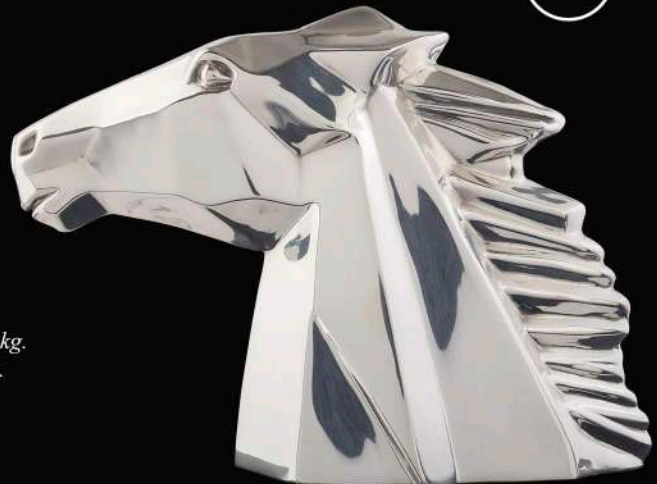

SKU. RV33
Totontli
Totontli
20.00 x 11.00 x 11.00 cm, 1.36 kg.
7.87 x 4.33 x 4.33 in, 3.00 lb.

SKU. RV39
Horse Head
Cabeza de Caballo
18.30 x 5.50 x 13.20 cm, 660 gr.
7.20 x 2.17 x 5.20 in, 1.45 lb.