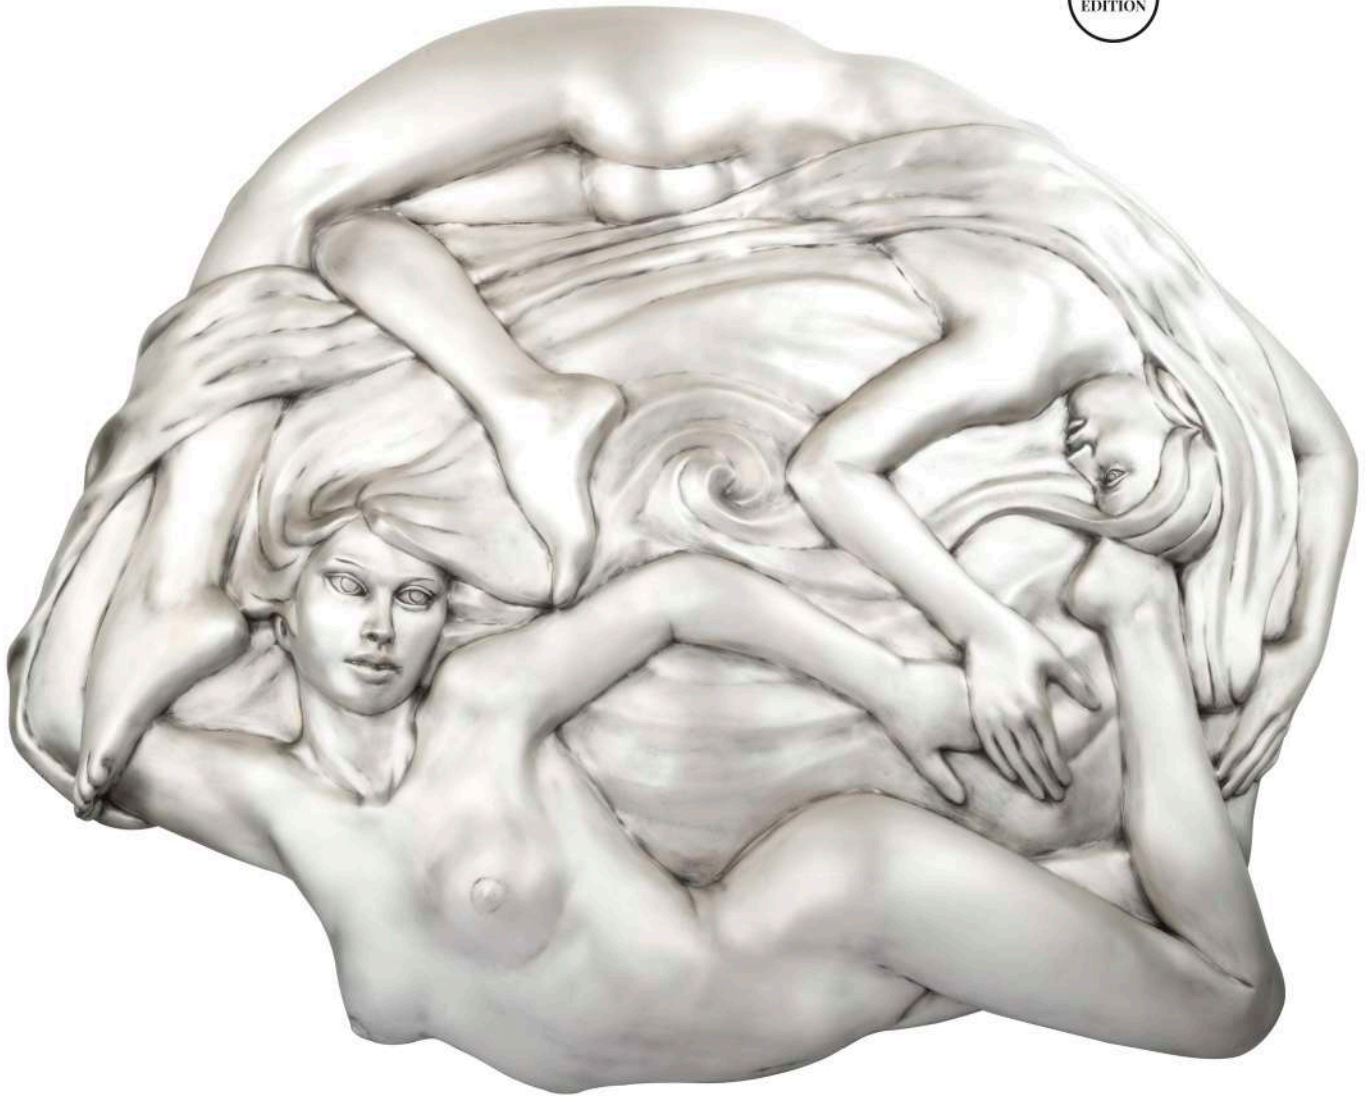

LIMITED
EDITION