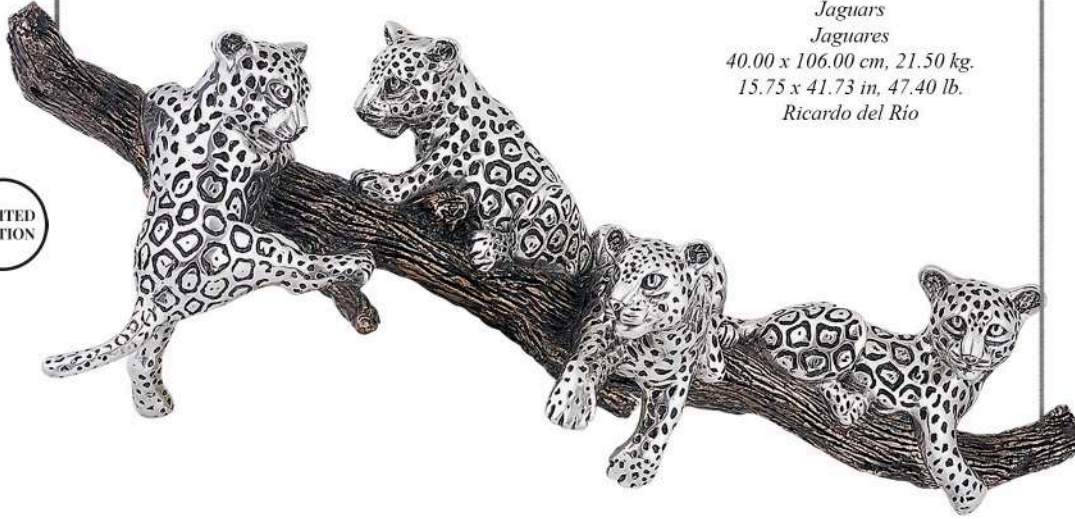

LIMITED
EDITION

SKU. 8025
Jaguars
Jaguars
Jaguars
40.00 x 106.00 cm, 21.50 kg.
15.75 x 41.73 in, 47.40 lb.
Ricardo del Río

LIMITED
EDITION

SKU. 8042
Leopards
Leopards
Leopards
83.50 x 56.00 cm, 54.50 kg.
32.87 x 22.05 in, 120.15 lb.
Ricardo del Río