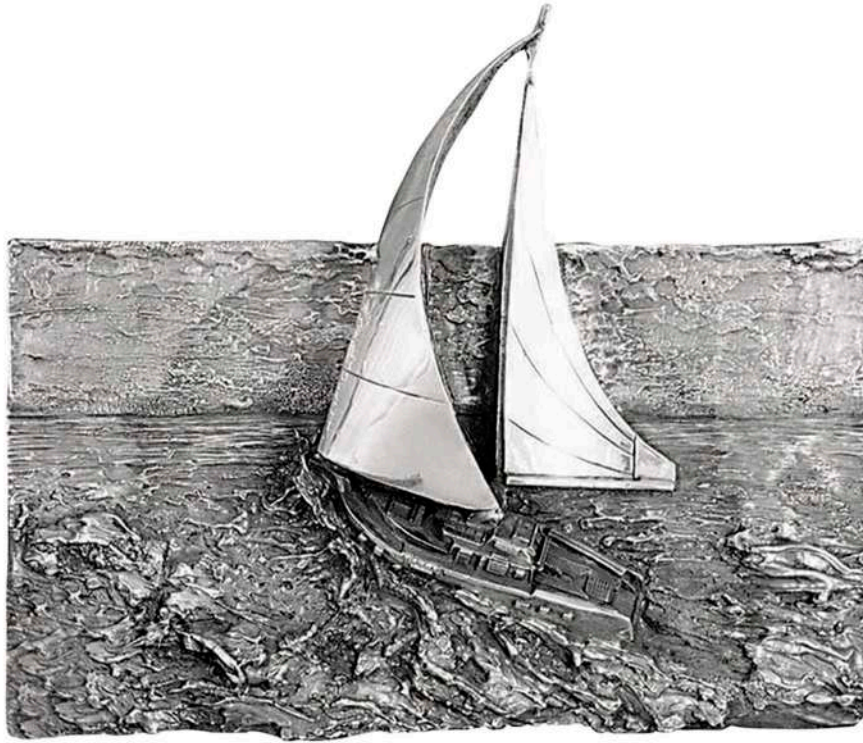

SKU. A-66
Hippopotamus
Hipopotamo
18.00 x 6.30 cm, 480 gr.
7.09 x 2.48 in, 1.05 lb.
Claudio Rodriguez

SKU. A-65
Hippopotamus
Hipopotamo
23.50 x 3.80 cm, 420 gr.
9.25 x 1.50 in, 0.92 lb.
Claudio Rodriguez

SKU. A-68
Hippopotamus
Hipopotamo
14.00 cm, 600 gr.
5.51 in, 1.32 lb.
Claudio Rodriguez

SKU. 1020
Sailboat
Velero
35.00 x 41.50 cm, 4.60 kg.
13.78 x 16.34 in, 10.14 lb.
Javier Arenas

SKU. 58
Sailboat
Velero
40.00 x 36.00 cm, 8.84 kg.
15.75 x 14.17 in, 19.48 lb.
Javier Arenas