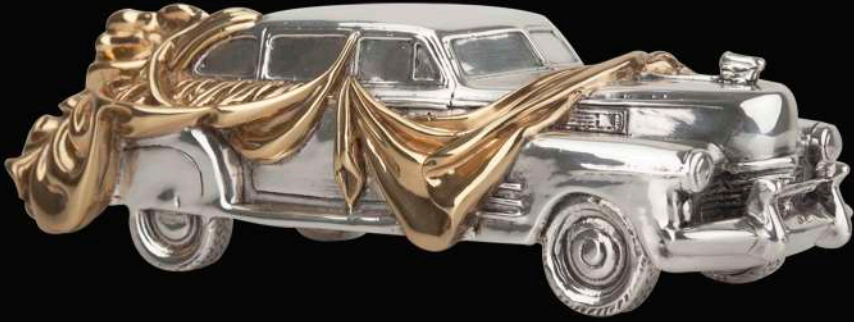

SKU.SD012

Car
Automóvil
20.00 x 8.00 x 6.00 cm, 600 gr.
7.87 x 3.15 x 2.36 in, 1.32 lb.

SKU.SD016
Anamorphosis
Anamorfosis
19.50 x 25.00 cm, 2.20 kg.
7.68 x 9.84 in, 4.85 lb.

SKU.SD017

San Antonio's Temptation
La Tentación de San Antonio
24.00 x 11.00 x 45.00 cm, 2.10 kg.
9.45 x 4.33 x 17.72 in, 4.63 lb.

SKU. SD014
The Lips Sofa
El Sofá Labios
16.50 x 10.00 x 7.50 cm, 1.04 gr.
6.50 x 3.94 x 2.95 in, 2.29 lb.