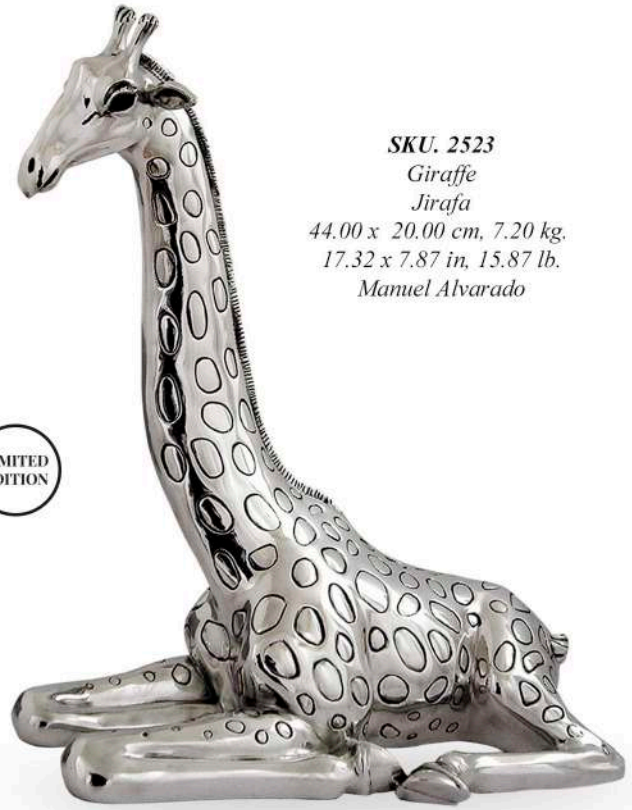

SKU. 7506
Giraffe
Jirafa
48.80 x 35.40 cm, 6.70 kg.
19.21 x 13.94 in, 14.77 lb.
Claudio Rodriguez

LIMITED
EDITION

LIMITED
EDITION

SKU. 7507
Giraffe
Jirafa
75.00 x 46.00 cm, 7.00 kg.
29.53 x 18.11 in, 15.43 lb.
Claudio Rodriguez

LIMITED
EDITION

SKU. A-70
Giraffe
Jirafa
26.50 x 30.00 cm, 1.20 kg.
10.43 x 11.81 in, 2.64 lb.
Claudio Rodriguez

LIMITED
EDITION

SKU. 7513
Elephant
Elefante
29.00 x 38.00 cm, 6.20 kg.
11.42 x 14.96 in, 13.67 lb.
Claudio Rodriguez

LIMITED
EDITION

SKU. 7511
Elephant
Elefante
29.00 x 38.00 cm, 6.20 kg.
11.42 x 14.96 in, 13.67 lb.
Claudio Rodriguez

SKU. 7515
Elefante
Elephant
54.00 x 25.00 x 39.00 cm, 15.80 kg.
21.26 x 9.84 x 15.35 in, 34.83 in.
Claudio Rodriguez

SKU. A-84
Giraffe
Jirafa
24.00 x 27.00 cm, 1.14 kg.
9.45 x 10.63 in, 2.51 lb.
Manuel Alvarado

LIMITED EDITION

SKU. 2523
Giraffe
Jirafa
44.00 x 20.00 cm, 7.20 kg.
17.32 x 7.87 in, 15.87 lb.
Manuel Alvarado